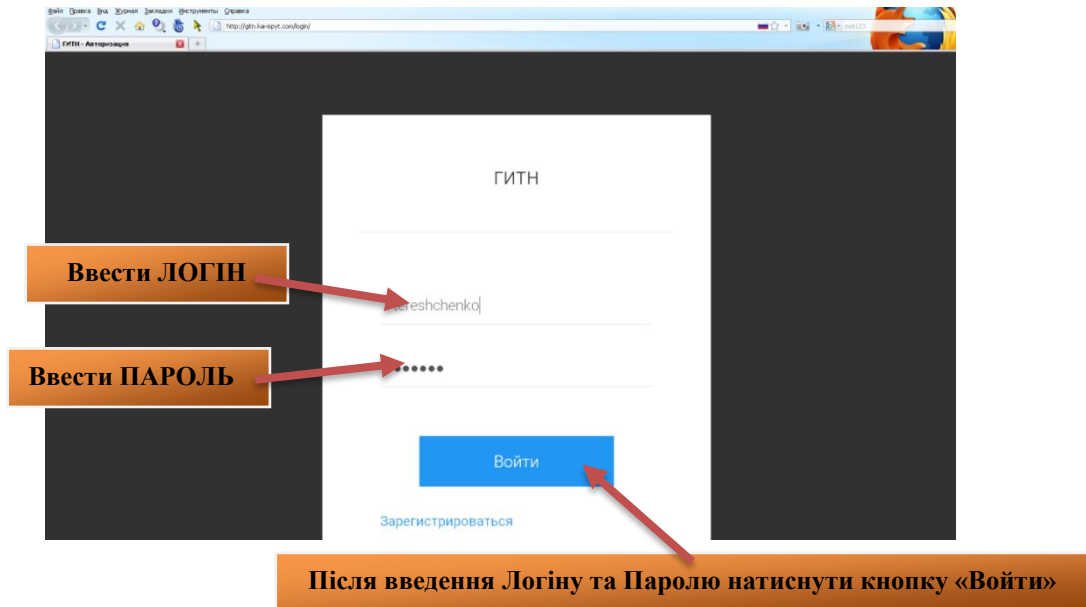

Правила користування програмою самостійного навчання

Увійшовши на сайт: gitn.kai-ispyt.com слід ввести отриманий Логін та Пароль у відповідні поля та натиснути кнопку «Войти».

ПАРОЛЬ-ДОСТУП:

логін: ITN1
пароль: 942686

Натиснути ДОСТУПИ

Далі на сторінці, яка відкриється, слід натиснути кнопку «НАЧАТЬ» для переходу до Програм інтерактивного навчання для підвищення рівня атестації.

Програма інтерактивного навчання для підвищення рівня атестації складається з 5-ти лекцій та додатків. Кожна лекція відкривається окремо при натисканні лівої кнопки миші на назві лекції.

Щоб ознайомитись з навчальним матеріалом лекції слід натиснути кнопку «Читати».

Коли лекція вже опрацьована, щоб повернутися до попередньої сторінки та обрати наступну тему необхідно натиснути стрілку назад «<», яка знаходиться ліворуч від номера лекції: