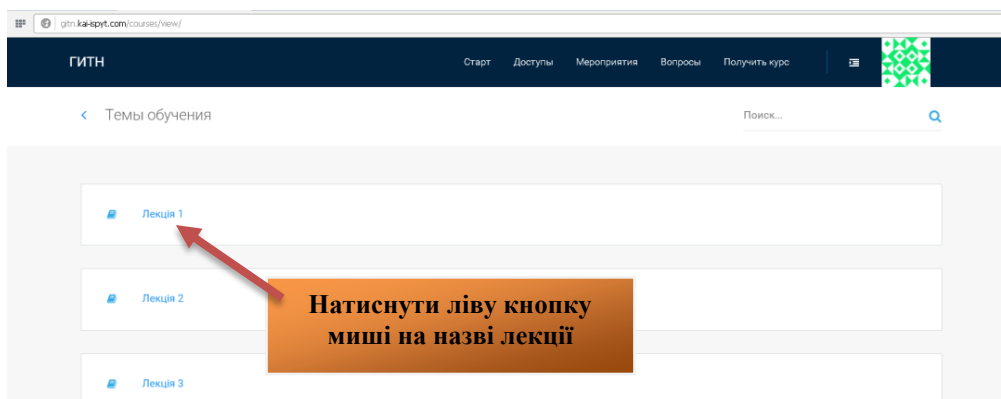

Правила користування програмою самостійного навчання

Увійшовши на сайт: gitn.kai-ispyt.com слід ввести отриманий Логін та Пароль у відповідні поля та натиснути кнопку «Войти».

ПАРОЛЬ-ДОСТУП:

логін: ITN1
пароль: 942686

Натиснути ДОСТУПИ

Далі на сторінці, яка відкриється, слід натиснути кнопку «НАЧАТЬ» для переходу до Програм інтерактивного навчання для підвищення рівня атестації.

Програма інтерактивного навчання для підвищення рівня атестації складається з 5-ти лекцій та додатків. Кожна лекція відкривається окремо при натисканні лівої кнопки миші на назві лекції.

Щоб ознайомитись з навчальним матеріалом лекції слід натиснути кнопку «Читати».

Коли лекція вже опрацьована, щоб повернутися до попередньої сторінки та обрати наступну тему необхідно натиснути стрілку назад «<», яка знаходиться ліворуч від номера лекції: