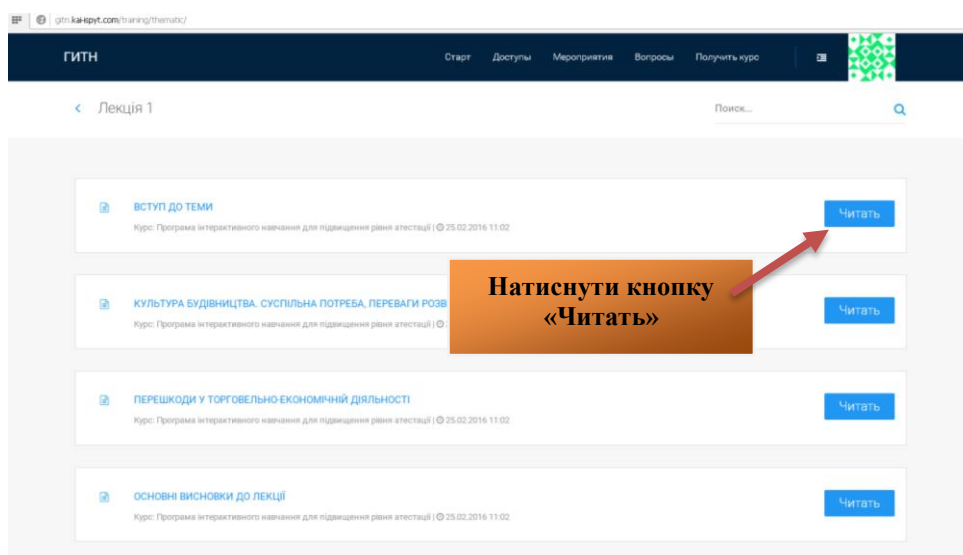

Правила користування програмою самостійного навчання

Увійшовши на сайт: gitn.kai-ispyt.com слід ввести отриманий Логін та Пароль у відповідні поля та натиснути кнопку «Войти».

ПАРОЛЬ-ДОСТУП:

логін: ITN1
пароль: 942686

Натиснути ДОСТУПИ

Далі на сторінці, яка відкриється, слід натиснути кнопку «НАЧАТЬ» для переходу до Програм інтерактивного навчання для підвищення рівня атестації.

Програма інтерактивного навчання для підвищення рівня атестації складається з 5-ти лекцій та додатків. Кожна лекція відкривається окремо при натисканні лівої кнопки миші на назві лекції.

Щоб ознайомитись з навчальним матеріалом лекції слід натиснути кнопку «Читати».

Коли лекція вже опрацьована, щоб повернутися до попередньої сторінки та обрати наступну тему необхідно натиснути стрілку назад «<», яка знаходиться ліворуч від номера лекції: