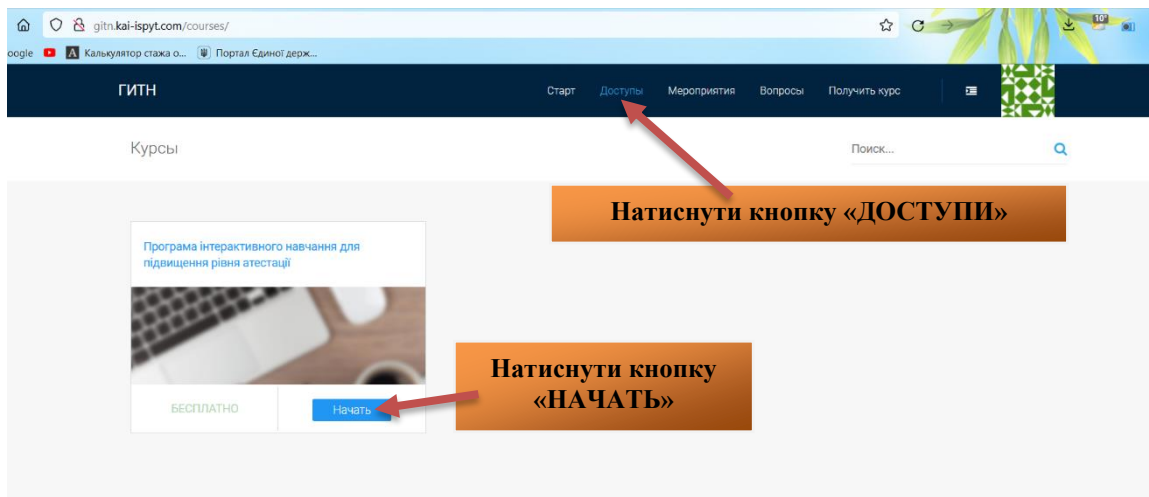

Правила користування програмою самостійного навчання

Увійшовши на сайт: gitn.kai-ispyt.com слід ввести отриманий Логін та Пароль у відповідні поля та натиснути кнопку «Войти».

ПАРОЛЬ-ДОСТУП:

логін: ITN1
пароль: 942686

Натиснути ДОСТУПИ

Далі на сторінці, яка відкриється, слід натиснути кнопку «НАЧАТЬ» для переходу до Програм інтерактивного навчання для підвищення рівня атестації.

Програма інтерактивного навчання для підвищення рівня атестації складається з 5-ти лекцій та додатків. Кожна лекція відкривається окремо при натисканні лівої кнопки миші на назві лекції.